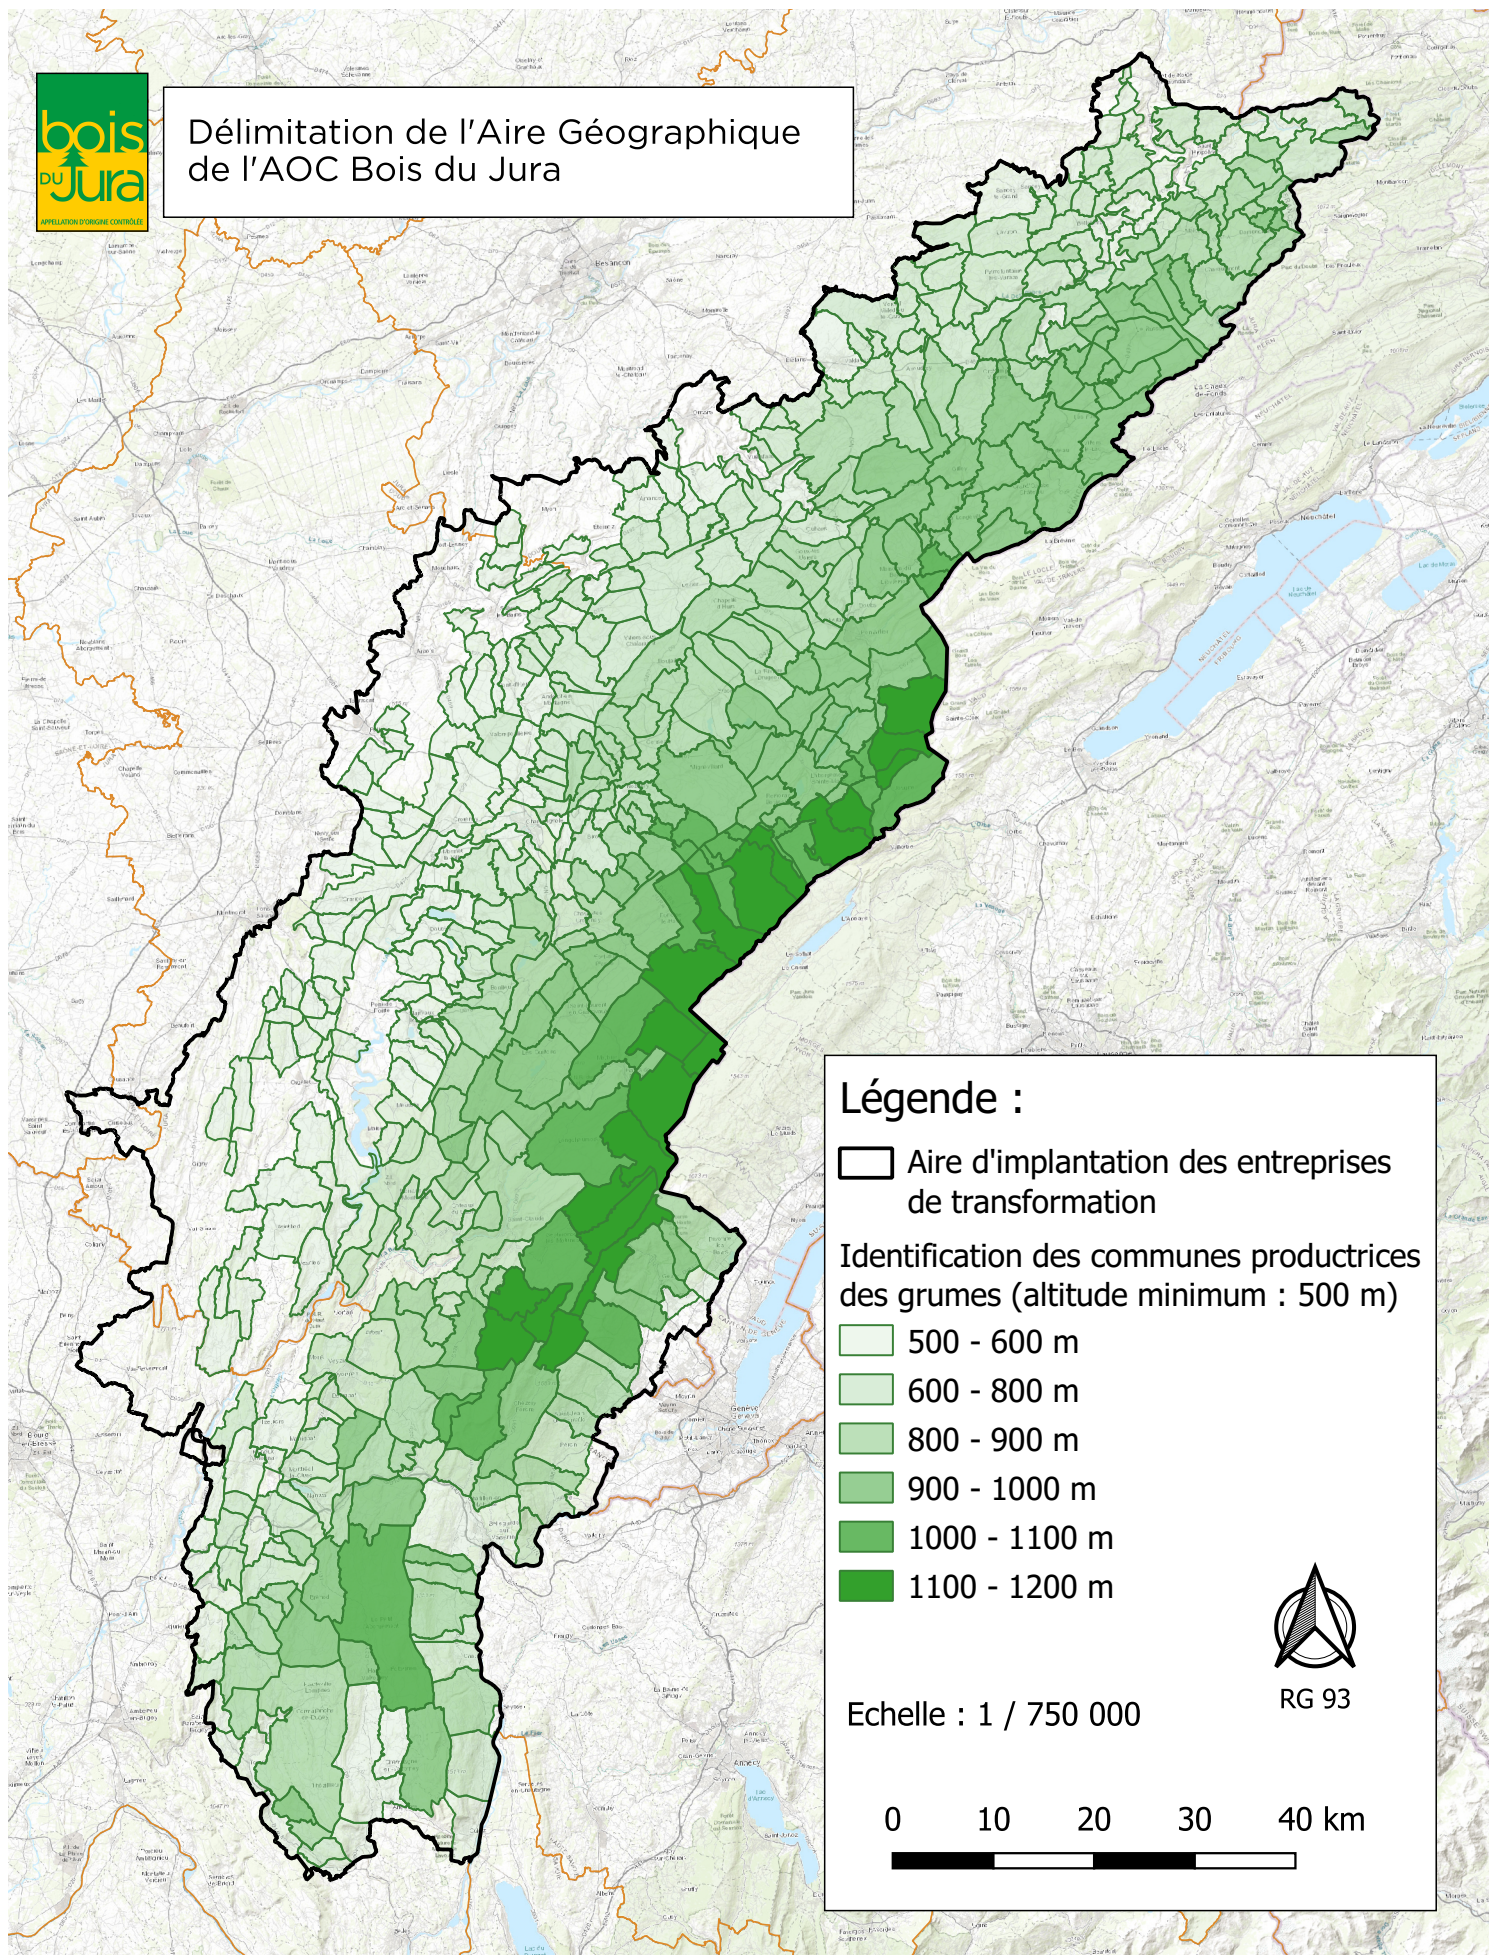

Délimitation de l'Aire Géographique de l'AOC Bois du Jura

Légende :

 Aire d'implantation des entreprises de transformation

Identification des communes productrices des grumes (altitude minimum : 500 m)

 500 - 600 m

 600 - 800 m

 800 - 900 m

 900 - 1000 m

 1000 - 1100 m

 1100 - 1200 m

RG 93

Echelle : 1 / 750 000

0 10 20 30 40 km